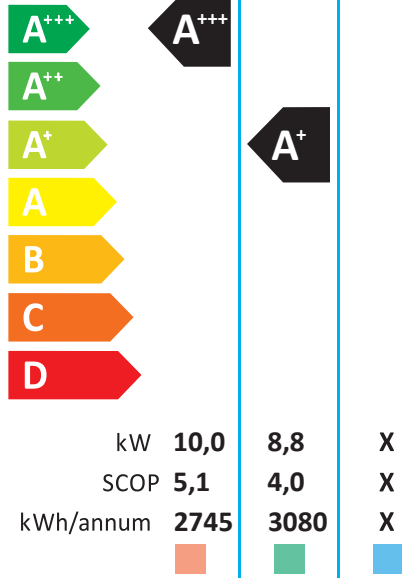

ENERG

енергия · ενεργεια

VIVAX

Model ACP-36DT105AERis R32
 Vanjska jedinica/Outdoor unit ACP-36LCAC105AERI/Os
 Unutarnja jedinica/Indoor unit ACP-36DT105AERI/I3

SEER

kW **10,6**
 SEER **6,1**
 kWh/annum **608**

SCOP

61dB

70dB

ENERGIA · ЕНЕРГИЯ · ΕΝΕΡΓΕΙΑ · ENERGIJA · ENERGY · ENERGIE · ENERGI

626/2011