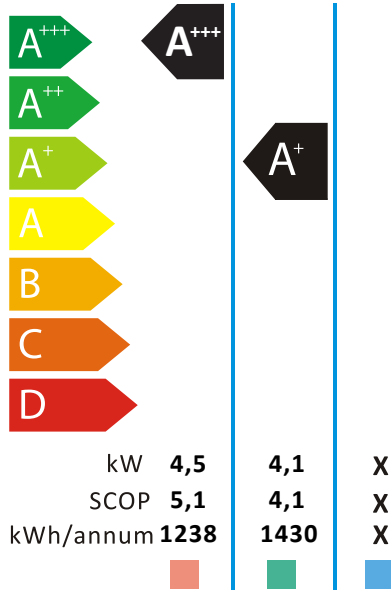

ENERG

енергия · ενεργεια

VIVAX

Model ACP-18CH50AEHI+ R32
 Outdoor unit / Vanjska jedinica ACP-18CH50AEHI/O+
 Indoor unit / Unutarnja jedinica ACP-18CH50AEHI/I+

SEER

kW **5,3**
 SEER **6,3**
 kWh/annum **294**

SCOP

54dB

63dB

ENERGIA · ЕНЕРГИЯ · ΕΝΕΡΓΕΙΑ · ENERGIJA · ENERGY · ENERGIE · ENERGI

626/2011